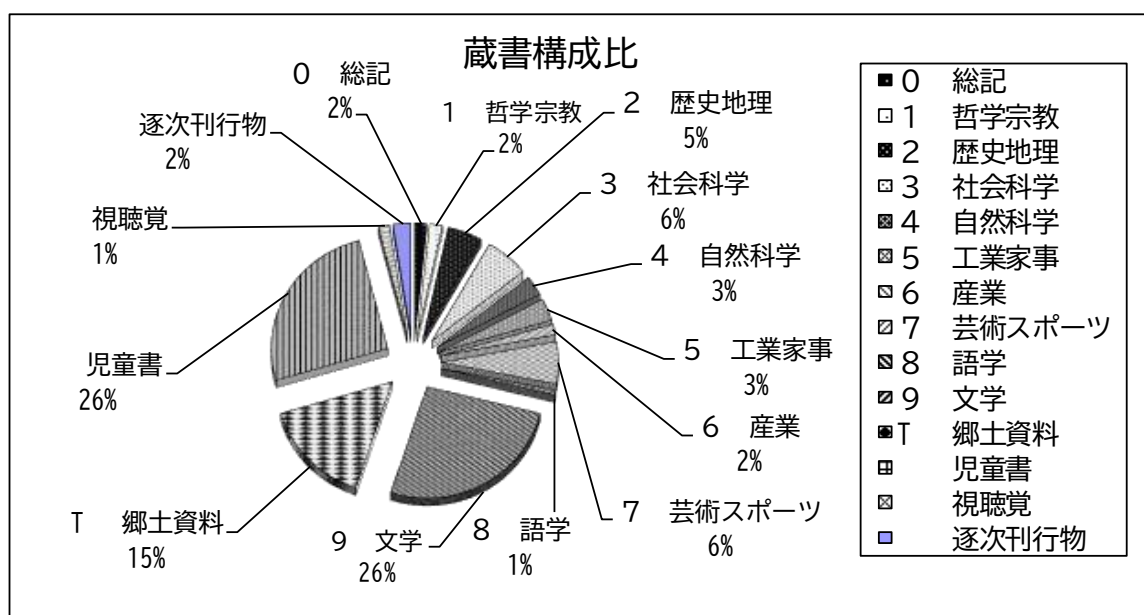

○統計

1 令和3年度利用状況総括表

開館日数	：黒部市立図書館	288日
	：宇奈月館	280日

	黒部市立図書館	宇奈月館	合計
入館者数	64,436人	14,967人	79,403人
貸出数	180,599冊・巻	39,852冊・巻	220,451冊・巻
利用者数	34,929人	8,375人	43,304人

・貸出冊数

一般貸出

内 容	黒部市立図書館		宇奈月館		合計	
	資料数	利用人数	資料数	利用人数	資料数	利用人数
貸 出	166,659	34,309	35,424	7,949	202,083	42,258
うち館内貸出	24		0		24	

3 利用登録者数

・年代別新規利用登録者数

・黒部市立図書館

0 ～6歳	7 ～9歳	10 ～12歳	13 ～15歳	16 ～18歳	19 ～22歳	23 ～29歳	30 ～39歳	40 ～49歳	50 ～59歳	60 ～69歳	70歳～	団体	合計
46	44	13	5	12	22	48	82	75	56	64	35	8	510

・宇奈月館

0 ～6歳	7 ～9歳	10 ～12歳	13 ～15歳	16 ～18歳	19 ～22歳	23 ～29歳	30 ～39歳	40 ～49歳	50 ～59歳	60 ～69歳	70歳～	団体	合計
21	63	3	5	1	2	9	27	18	20	37	38	2	246