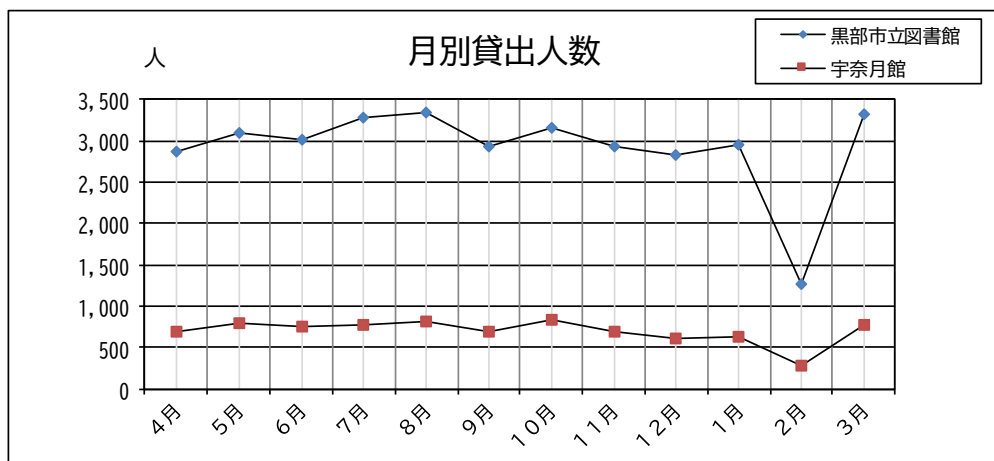

月	0歳 ~6歳	7歳 ~9歳	10歳 ~12歳	13歳 ~15歳	16歳 ~18歳	19歳 ~22歳	23歳 ~29歳	30歳 ~39歳	40歳 ~49歳	50歳 ~59歳	60歳 ~69歳	70歳~	団体	合計
3月	92	156	122	67	21	33	70	367	509	436	634	779	31	3,317
年度 合計	—	—	—	—	—	—	—	—	—	—	—	—	620	34,929

・宇奈月館

月	0歳 ~5歳	6歳 ~11歳	12歳 ~14歳	15歳 ~17歳	18歳 ~19歳	20歳 ~29歳	30歳 ~39歳	40歳 ~49歳	50歳 ~59歳	60歳 ~69歳	70歳 ~79歳	80歳~	団体	合計
4月	25	45	9	11	0	3	81	91	73	157	127	20	52	694
5月	35	59	17	21	1	6	94	101	80	170	144	26	41	795
6月	29	39	15	22	0	9	84	102	73	156	149	30	41	749
7月	25	94	14	11	0	10	76	101	81	175	135	24	34	780
8月	37	93	17	17	5	7	117	114	78	151	122	28	34	820
9月	23	65	8	16	0	10	70	95	67	165	117	29	36	701
10月	29	97	6	16	2	12	73	104	92	175	142	27	53	828
11月	22	81	6	9	0	9	88	100	79	141	110	18	37	700
12月	22	50	6	13	1	7	76	70	70	146	108	23	29	621
1月	17	47	5	11	1	11	71	83	70	139	125	20	27	627
2月	4	10	1	1	0	5	33	40	40	76	67	7	9	293
合計	268	680	104	148	10	89	863	1,001	803	1,651	1,346	252	393	7,608

月	0歳 ~6歳	7歳 ~9歳	10歳 ~12歳	13歳 ~15歳	16歳 ~18歳	19歳 ~22歳	23歳 ~29歳	30歳 ~39歳	40歳 ~49歳	50歳 ~59歳	60歳 ~69歳	70歳~	団体	合計
3月	27	26	16	6	5	1	5	74	115	81	184	194	33	767
年度 合計	—	—	—	—	—	—	—	—	—	—	—	—	426	8,375