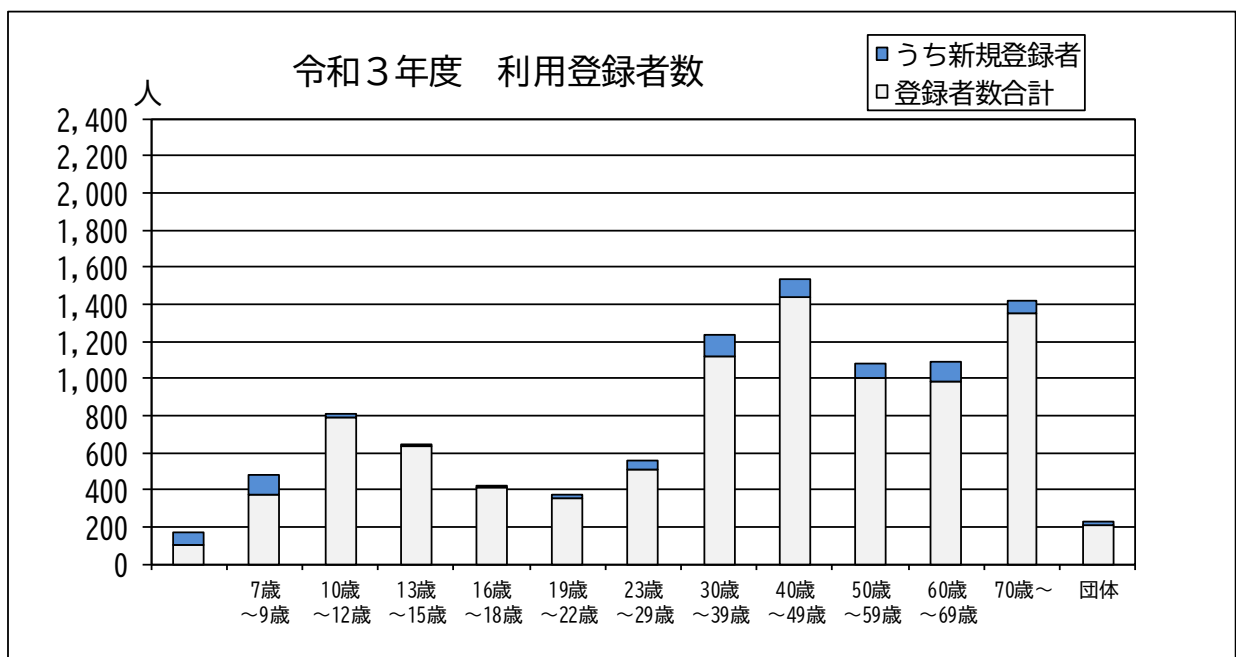

3 利用登録者数

・年代別新規利用登録者数

・黒部市立図書館

0 ～6歳	7 ～9歳	10 ～12歳	13 ～15歳	16 ～18歳	19 ～22歳	23 ～29歳	30 ～39歳	40 ～49歳	50 ～59歳	60 ～69歳	70歳～	団体	合計
46	44	13	5	12	22	48	82	75	56	64	35	8	510

・宇奈月館

0 ～6歳	7 ～9歳	10 ～12歳	13 ～15歳	16 ～18歳	19 ～22歳	23 ～29歳	30 ～39歳	40 ～49歳	50 ～59歳	60 ～69歳	70歳～	団体	合計
21	63	3	5	1	2	9	27	18	20	37	38	2	246

・年代別利用登録者数合計

・黒部市立図書館

0 ～6歳	7 ～9歳	10 ～12歳	13 ～15歳	16 ～18歳	19 ～22歳	23 ～29歳	30 ～39歳	40 ～49歳	50 ～59歳	60 ～69歳	70歳～	団体	合計
130	346	638	520	324	315	484	1,002	1,258	913	842	1,102	191	8,065
												前年度合計	8,198

・宇奈月館

0 ～6歳	7 ～9歳	10 ～12歳	13 ～15歳	16 ～18歳	19 ～22歳	23 ～29歳	30 ～39歳	40 ～49歳	50 ～59歳	60 ～69歳	70歳～	団体	合計
43	132	170	127	102	62	78	231	274	167	247	319	33	1,985
												前年度合計	2,030