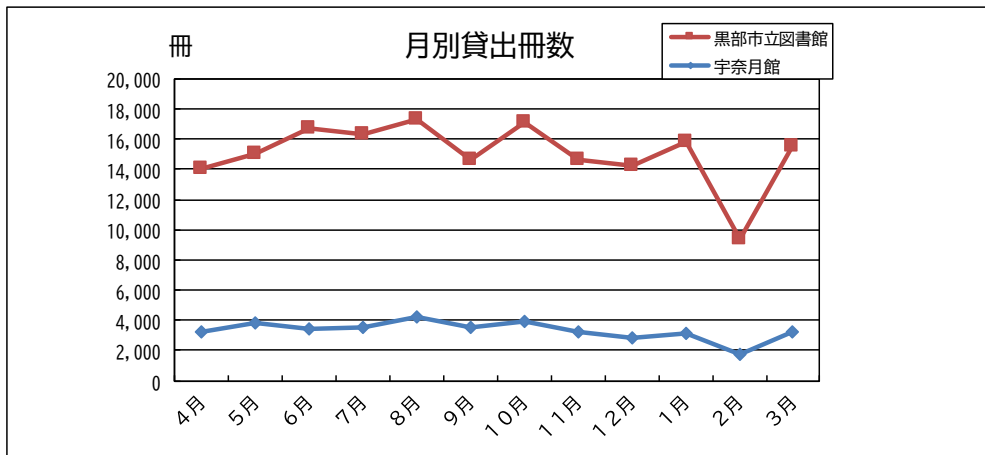

月	0歳 ～6歳	7歳 ～9歳	10歳 ～12歳	13歳 ～15歳	16歳 ～18歳	19歳 ～22歳	23歳 ～29歳	30歳 ～39歳	40歳 ～49歳	50歳 ～59歳	60歳 ～69歳	70歳～	団体	合計
3月	680	1,064	757	367	84	102	288	2,189	2,274	1,747	2,574	3,127	233	15,486
年度 合計	—	—	—	—	—	—	—	—	—	—	—	—	13,940	180,599

・宇奈月館

月	0歳 ～5歳	6歳 ～11歳	12歳 ～14歳	15歳 ～17歳	18歳 ～19歳	20歳 ～29歳	30歳 ～39歳	40歳 ～49歳	50歳 ～59歳	60歳 ～69歳	70歳 ～79歳	80歳～	団体	合計
4月	228	273	31	65	0	13	444	429	328	503	450	47	374	3,185
5月	274	374	52	109	2	35	578	568	305	577	507	63	362	3,806
6月	231	261	88	91	0	46	421	460	281	504	526	83	393	3,385
7月	200	465	59	65	0	54	464	460	278	670	437	58	338	3,548
8月	317	549	85	100	33	39	701	556	314	560	487	76	440	4,257
9月	175	438	39	87	0	45	436	486	261	616	484	101	345	3,513
10月	213	519	39	91	2	71	429	510	349	608	506	75	537	3,949
11月	164	423	31	78	0	29	439	470	277	460	402	56	363	3,192
12月	139	284	26	70	2	43	401	310	265	506	405	76	352	2,879
1月	143	289	19	77	3	51	420	349	306	488	493	64	413	3,115
2月	51	93	20	2	0	19	272	212	201	355	351	29	157	1,762
合計	2,135	3,968	489	835	42	445	5,005	4,810	3,165	5,847	5,048	728	4,074	36,591

月	0歳 ～6歳	7歳 ～9歳	10歳 ～12歳	13歳 ～15歳	16歳 ～18歳	19歳 ～22歳	23歳 ～29歳	30歳 ～39歳	40歳 ～49歳	50歳 ～59歳	60歳 ～69歳	70歳～	団体	合計
3月	197	175	105	19	25	1	29	403	452	311	579	611	354	3,261
年度 合計	—	—	—	—	—	—	—	—	—	—	—	—	4,428	39,852