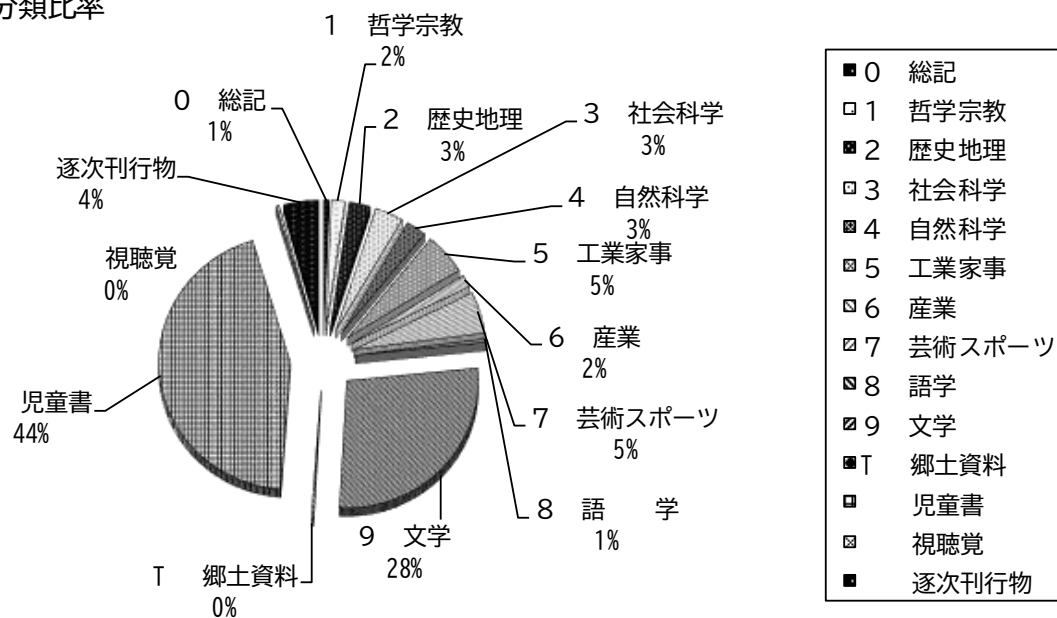

・年代別利用登録者数合計

・黒部市立図書館

0 ～6歳	7 ～9歳	10 ～12歳	13 ～15歳	16 ～18歳	19 ～22歳	23 ～29歳	30 ～39歳	40 ～49歳	50 ～59歳	60 ～69歳	70歳～	団体	合計
130	346	638	520	324	315	484	1,002	1,258	913	842	1,102	191	8,065
												前年度合計	8,198

・宇奈月館

0 ～6歳	7 ～9歳	10 ～12歳	13 ～15歳	16 ～18歳	19 ～22歳	23 ～29歳	30 ～39歳	40 ～49歳	50 ～59歳	60 ～69歳	70歳～	団体	合計
43	132	170	127	102	62	78	231	274	167	247	319	33	1,985
												前年度合計	2,030

4 分類別貸出冊数

分類	黒部市立図書館		宇奈月館		合計	
	冊数		冊数		冊数	
	貸出	うち館内	貸出	うち館内	貸出	うち館内
0 総記	1,211	0	279	0	1,490	0
1 哲学宗教	3,040	3	561	0	3,601	3
2 歴史地理	4,745	1	928	0	5,673	1
3 社会科学	6,530	2	1,115	0	7,645	2
4 自然科学	4,607	2	912	0	5,519	2
5 工業家事	9,032	0	2,497	0	11,529	0
6 産業	2,641	0	741	0	3,382	0
7 芸術スポーツ	8,589	0	3,087	0	11,676	0
8 語学	927	2	125	0	1,052	2
9 文学	50,645	3	9,960	0	60,605	3
T 郷土資料	52	8	558	0	610	8
児童書	81,449	0	15,979	0	97,428	0
視聴覚	316	3	516	0	832	3
逐次刊行物	6,815	0	2,594	0	9,409	0
今年度合計	180,599	24	39,852	0	220,451	24
前年度合計	167,168	26	39,021	7	206,189	33

貸出冊数分類比率

5 月別貸出人数

※システム更新のため、3月のみ年齢区分が異なります。

・黒部市立図書館

月	0歳 ~5歳	6歳 ~11歳	12歳 ~14歳	15歳 ~17歳	18歳 ~19歳	20歳 ~29歳	30歳 ~39歳	40歳 ~49歳	50歳 ~59歳	60歳 ~69歳	70歳 ~79歳	80歳~	団体	合計
4月	60	271	87	32	11	97	357	379	369	512	557	84	49	2,865
5月	72	351	78	25	19	82	372	438	423	516	571	98	40	3,085
6月	60	315	61	23	14	96	367	373	407	531	547	108	99	3,001
7月	85	355	91	51	13	100	402	511	416	576	546	86	51	3,283
8月	66	460	115	43	21	73	388	517	404	587	527	92	38	3,331
9月	76	280	55	14	12	81	330	441	404	559	546	85	37	2,920
10月	77	298	60	14	21	94	365	443	429	564	600	92	94	3,151
11月	81	298	55	18	18	61	377	390	394	530	571	81	57	2,931
12月	77	276	74	22	16	72	327	402	385	524	533	74	42	2,824
1月	91	272	64	19	10	93	348	391	393	587	561	63	60	2,952
2月	28	94	20	7	8	35	149	175	164	278	262	27	22	1,269
合計	773	3,270	760	268	163	884	3,782	4,460	4,188	5,764	5,821	890	589	31,612